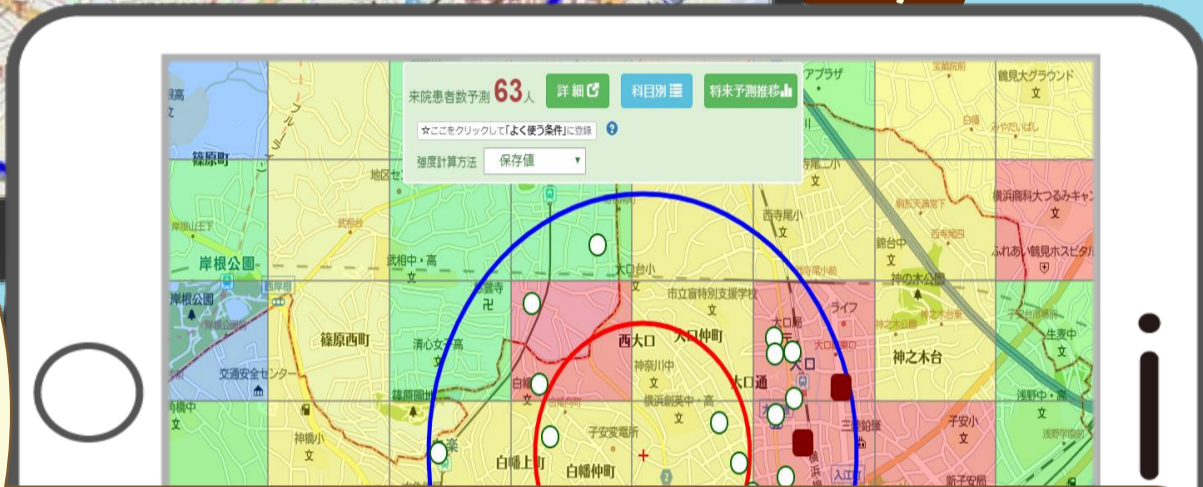

日常業務の

当たり前を

働き方改革

変えていく

業務改革

Yokohama Business Consultant

開業場所の選定 最短3クリック！

Web診療圏

Web診療圏

期間中

初期費用が

80% OFF

1/30(木)まで！

ユーザー様の声

訪問先で画面上にて説明できる！

操作が非常に簡単！

帳票もわかりやすいと評判に！

操作は超シンプル！

診療圏分析19年目のノウハウを！

印刷用帳票も出力可能！*

*サービス種類によりご利用の可否がございますのでご注意ください。

簡単なのに、本格的！！！！

詳しくはコチラから

<https://www.ybcdoc.com/hospex2019/>

業務のお悩み YBC 動きます。

顧客管理や売上高を見える化したい

情報共有が簡単に出来る

日報に顧客データの紐付けが可能！

送迎バスの運行を簡単にしたい

1度の走行でルート作成が可能

誰でも簡単に走れるように！

感覚ではなく客観的な分析で新規開拓をしたい